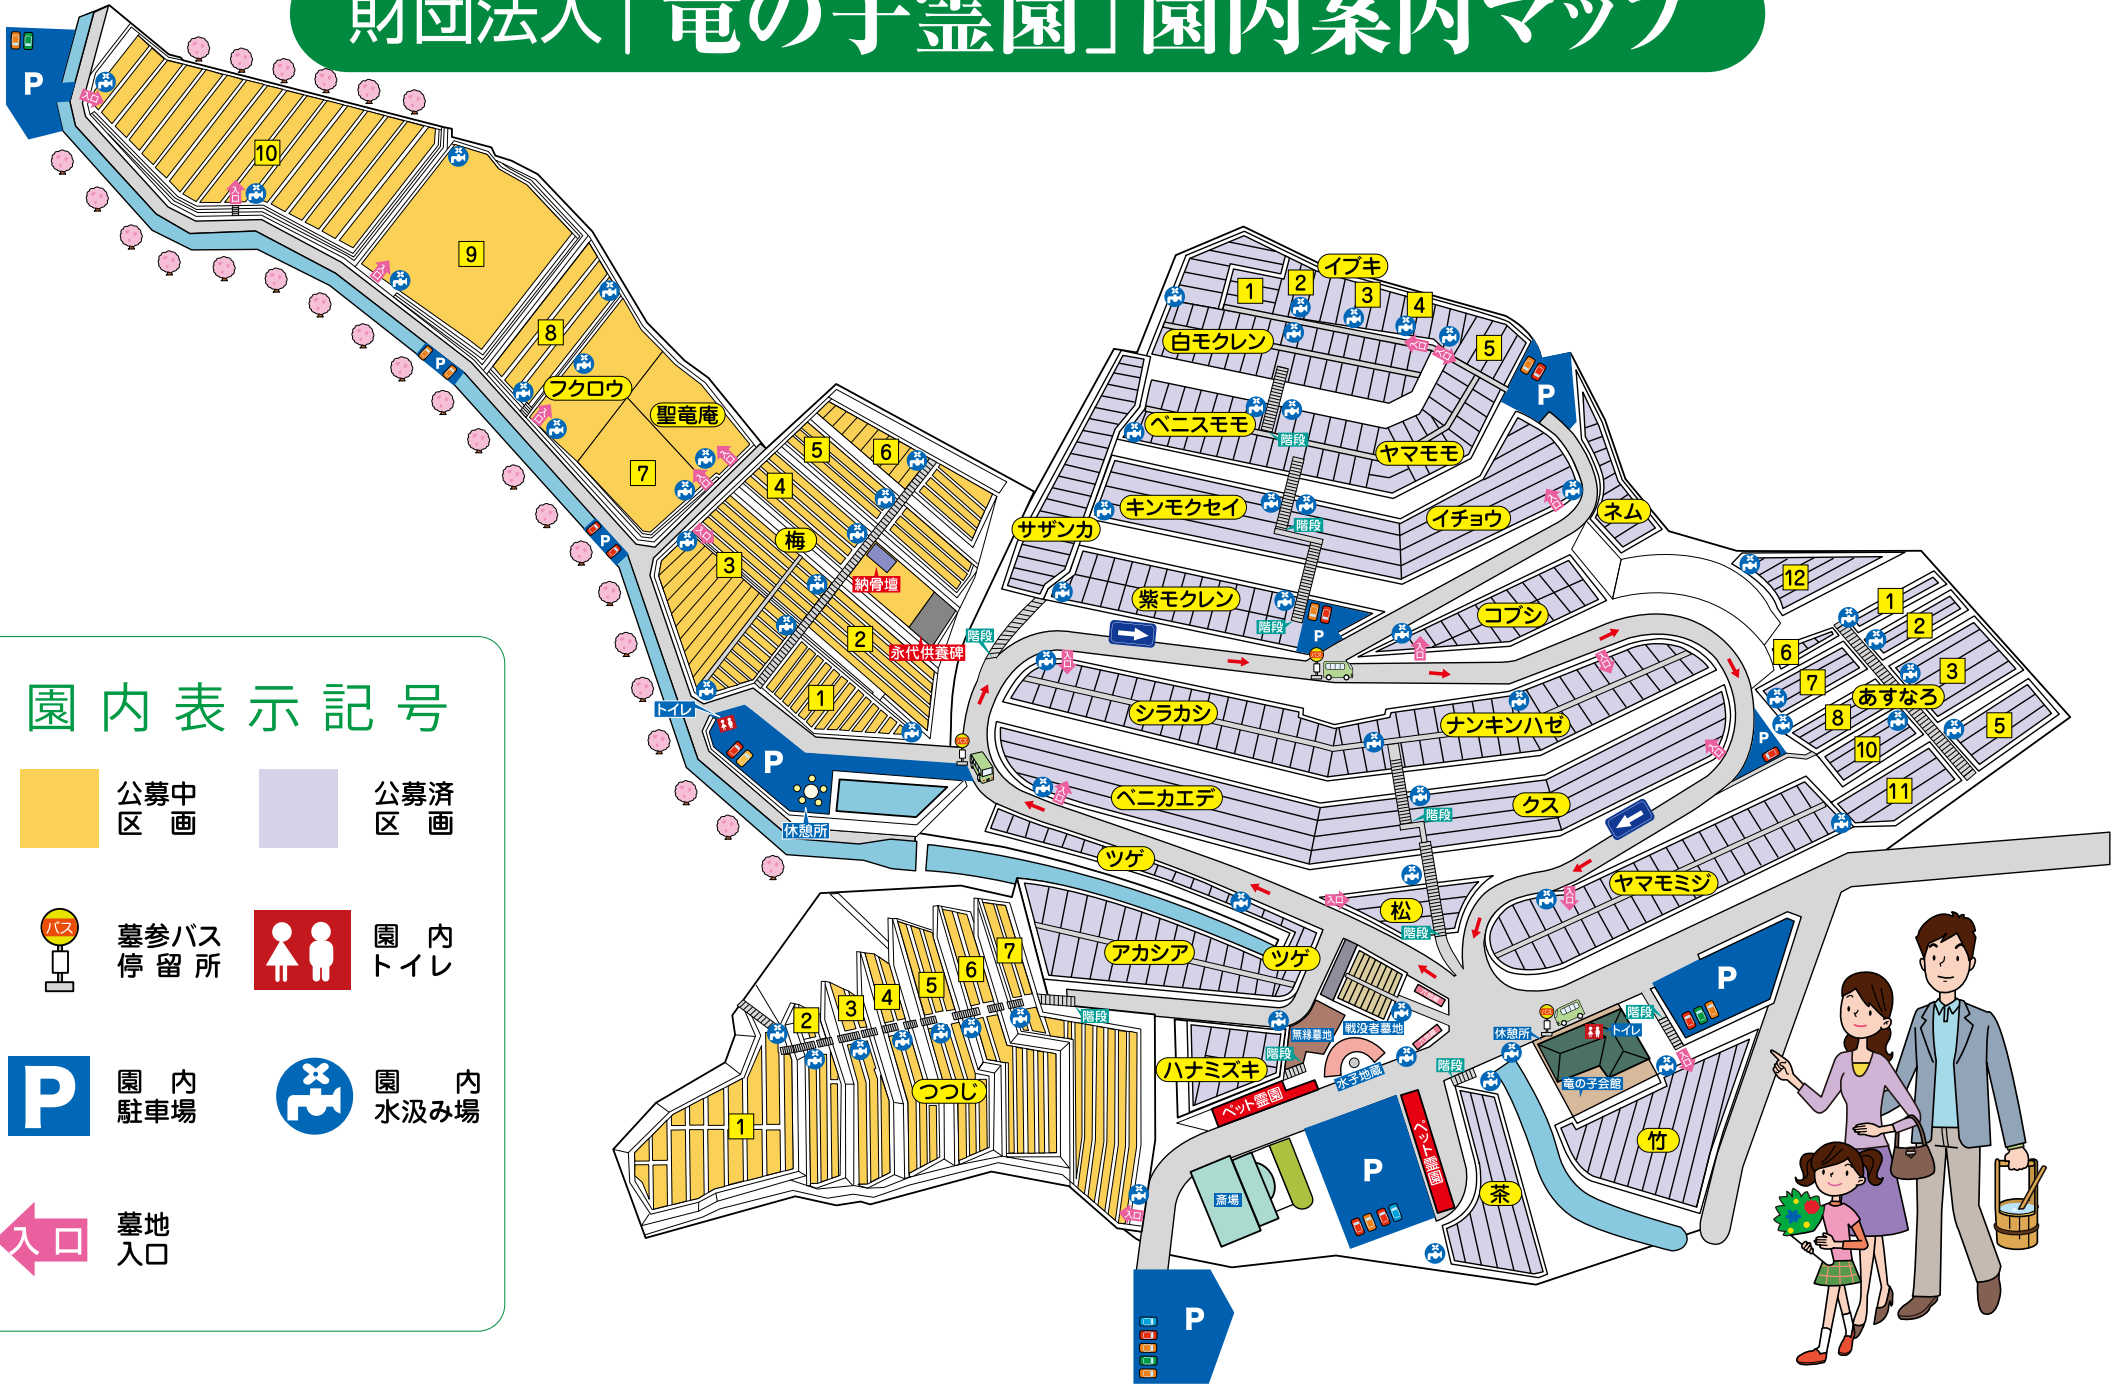

財団法人「竜の子霊園」園内案内マップ

園内表示記号

- 公募中
区画
- 公募済
区画
- 墓参バス
停留所
- 園内
トイレ
- P 園内
駐車場
- 園内
水汲み場
- ← 墓地
入口